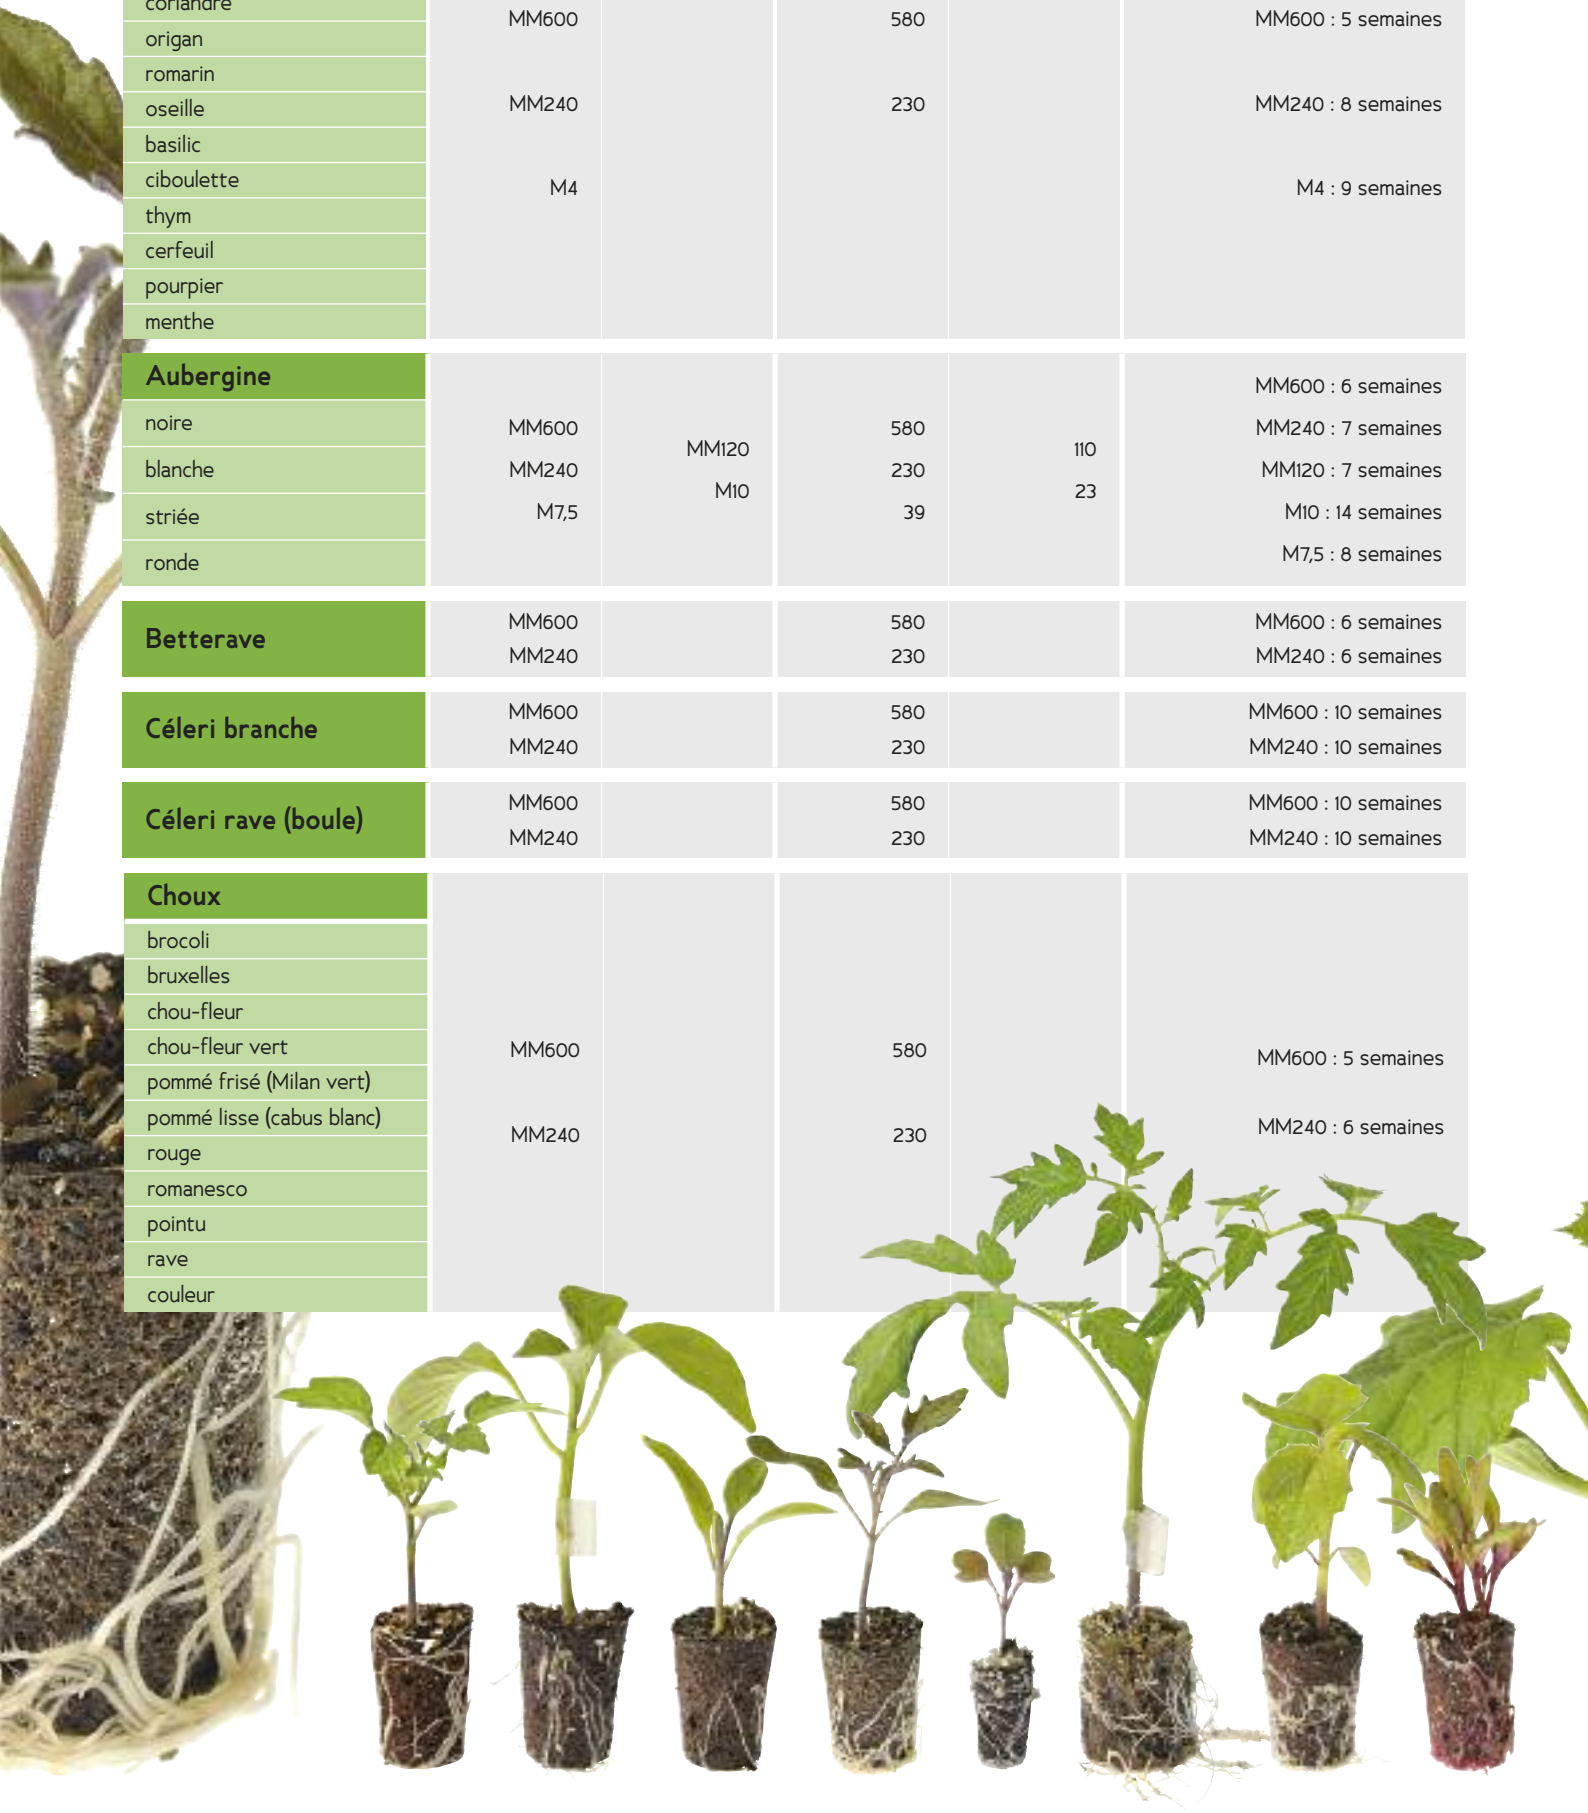

	Type de motte terreau collé		Nombre de plants facturables/plaque		Délai de commande
	Plant franc	Plant greffé	Plant franc	Plant greffé	
Concombre					
long	MM240	MM42	230	40	MM240 : 4 semaines MM42 : 8 semaines
court	M7,5				
épineux					
Courgette					
longue jaune	MM240	MM42	230	40	MM240 : 4 semaines MM42 : 6 semaines M7,5 : 4 semaines
ronde jaune	M7,5				
longue verte					
ronde verte					
Fenouil	MM240		230		MM240 : 8 semaines
Melon					
lisse	MM240	MM42	230	40	MM240 : 3 semaines MM42 : 8 semaines MM10 : 8 semaines
écrit					
brodé					
Pastèque	MM240	MM42	230		MM120 : 11 semaines
Piment/Poivron					
fort	MM600	MM120	580	110	MM600 : 5 semaines MM240 : 6 semaines MM120 : 7 semaines M10 : 14 semaines M7,5 : 10 semaines
doux					
vert/rouge					
vert/orange					
vert/jaune					
vert/blanc					
Poireau					
été	MM600		580		MM600 : 10 semaines
automne	MM240		230		MM240 : 16 semaines
hiver	M4		145		M4 : 16 semaines
Tomate					
grappe	MM600	MM120	580	110	MM600 : 5 semaines MM240 : 6 semaines MM120 : 7 semaines M10 : 10 semaines M7,5 : 9 semaines
vrac					
romaine (grappe allongée)					
cerise grappe					
cerise grappe vrac					
cœur de bœuf					
cœur de pigeon					
beef					
cerise jaune					
noire de crimée					
san marzano					M7,5 : 9 semaines
ananas					
green zebra					
andine cornue					
tomate russe...					